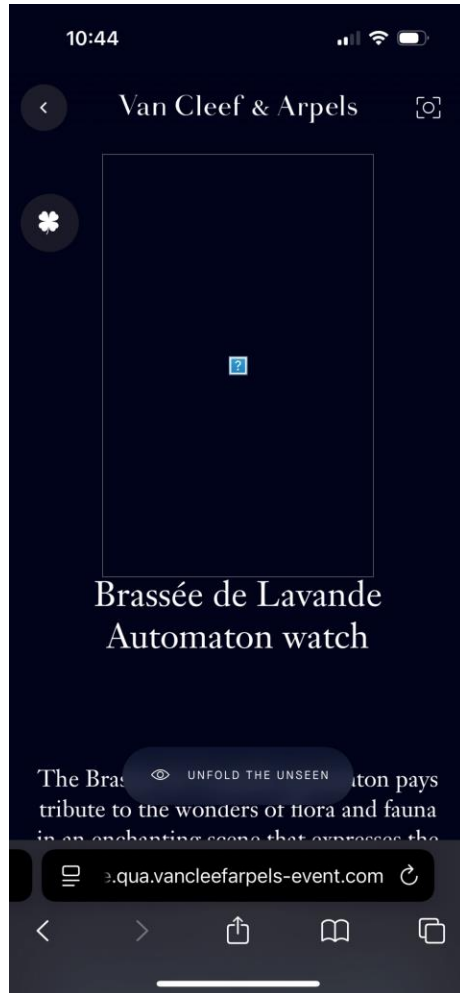

Find your luck

OK

Il n'y a pas de bouton play again
si on tombe dans les pages
savoir-faire.
Veuillez ajouter

Find your luck

OK

Normalement, la page « Brassée de Lavande Automaton » est déjà retirée, il ne faut pas que les utilisateurs tombent sur cette page en cliquant sur « Find your Luck »