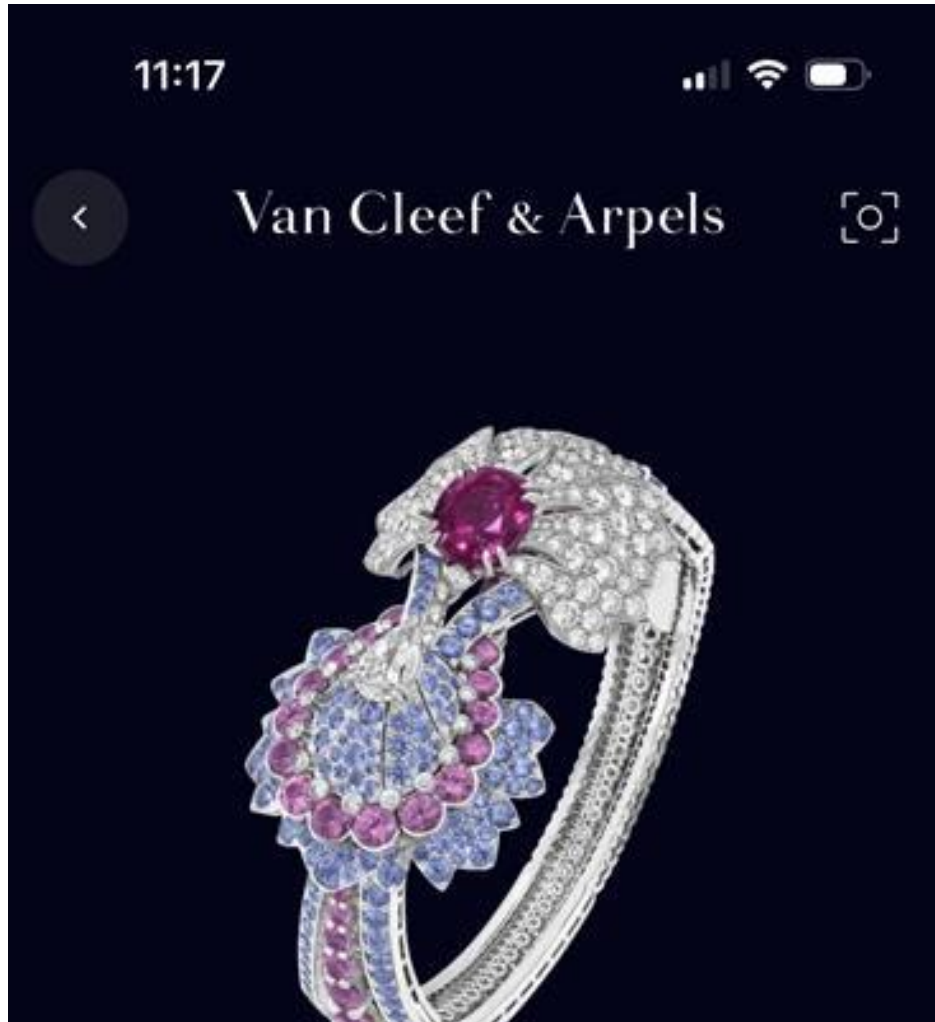

Tristan & Iseult secret watch packs toutes les pages

OK

Le packshot de cette montre me semble plus pâle dans toutes les pages, par rapport aux packshots partagés :

- Universe page Enchanting nature
  - Bannière de produit en bas
    - Page de produit
  - Unfold the unseen

Veillez améliorer.