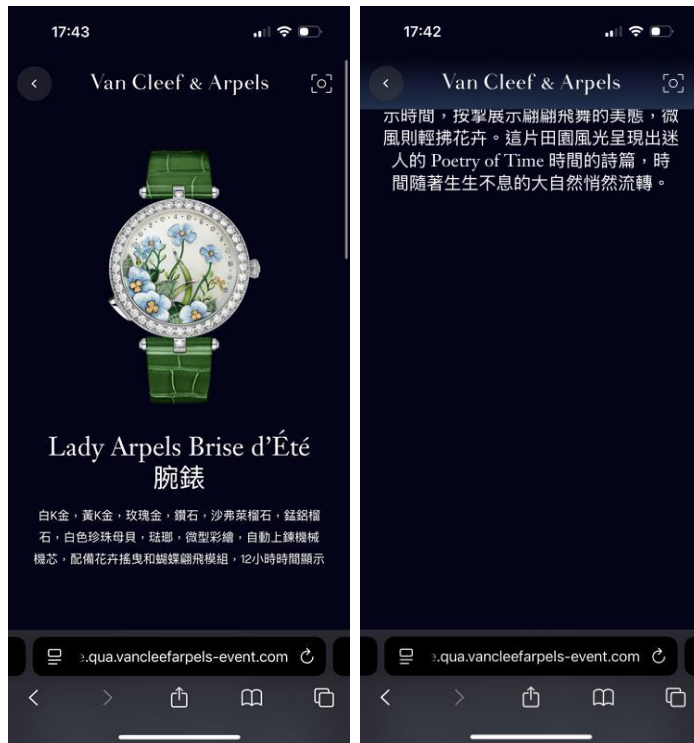

Il faut rediriger vers la page HK :

CN :

<https://www.vancleefarpels.com/hk/zh/home.html>

EN :

<https://www.vancleefarpels.com/hk/en/home.html>

(CN)PDP – Heure florale

Contenu en CN manquant

(CN)PDP – Lady Arpels Papillon automate