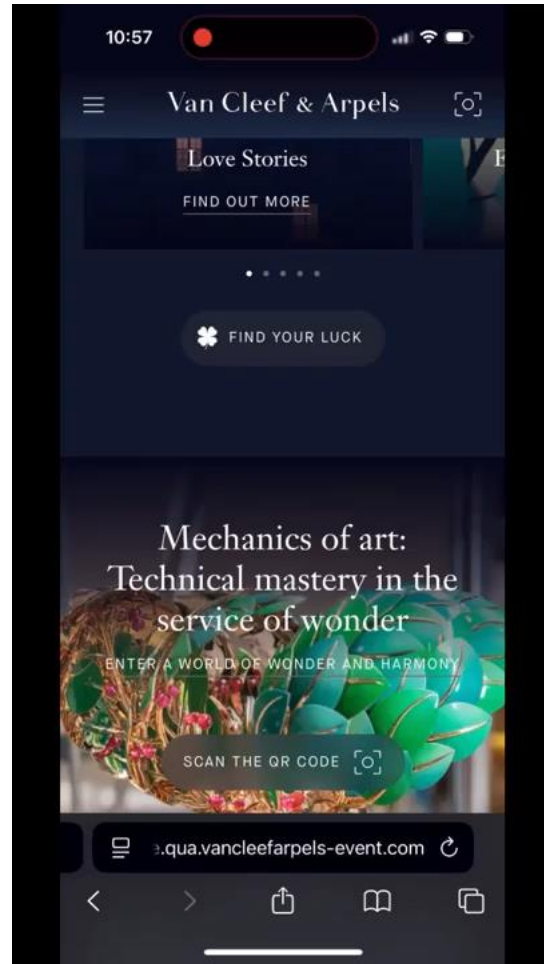

Recette POT Webapp

Hongkong HQ

Find your luck

Est-ce possible de faire
apparaître la bouton « Play
again » plus tard que la bannière
« You might like to hear...)

Find your luck

OK

Ne pas inclure universes pages dans la possibilité de result page du bouton « Find your Luck »

Find your luck

OK

Il n'y a pas de bouton play again
si on tombe dans les pages
savoir-faire.
Veuillez ajouter

Find your luck

OK

Normalement, la page « Brassée de Lavande Automaton » est déjà retirée, il ne faut pas que les utilisateurs tombent sur cette page en cliquant sur « Find your Luck »