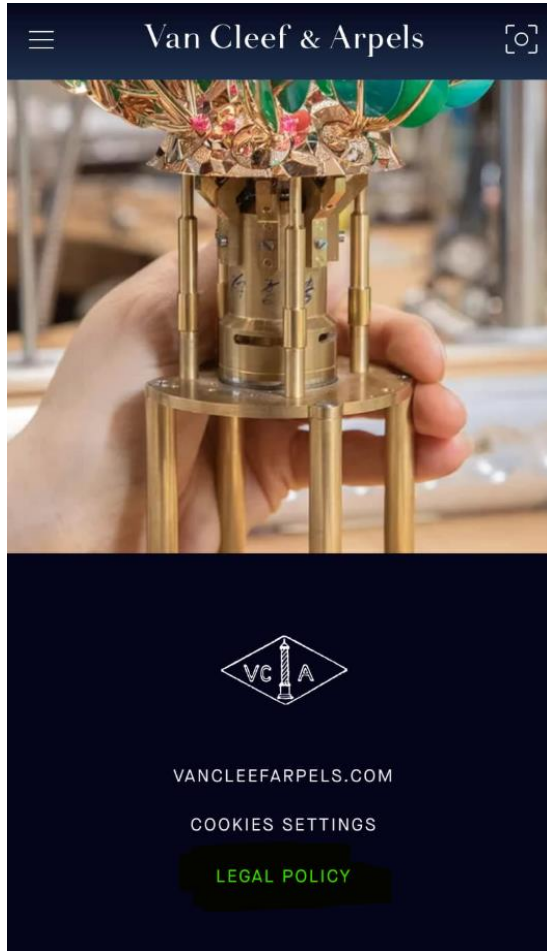

Love stories interaction

Legal policy

OK

Ouvrir un nouvel onglet lors qu'on clique sur le CTA

Unfold the unseen : Tristan & Iseult watch

OK

Enlever l'animation sur le picto œil pour
"Tap to discover the dial"