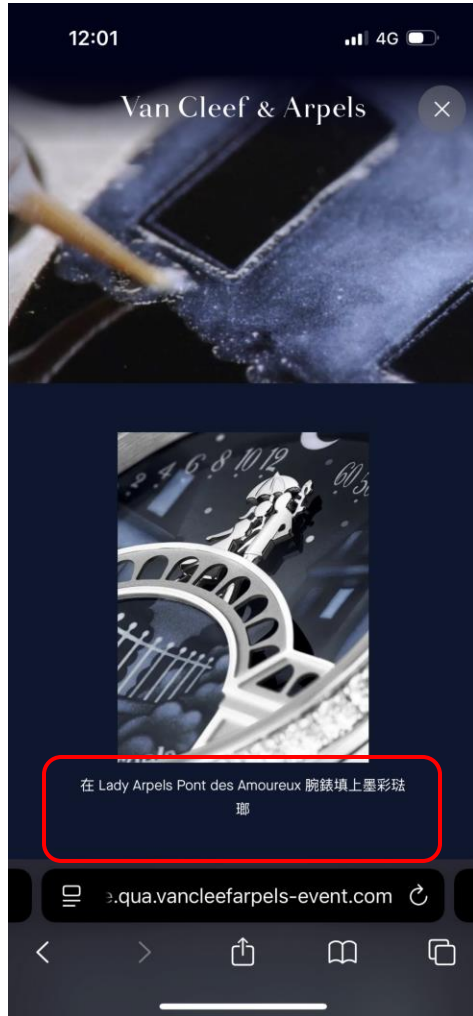

(CN) Interlude page Love story

OK

Ne pas sauter de ligne s'il reste qu'un seul mot pour la ligne en bas, essayer d'équilibrer