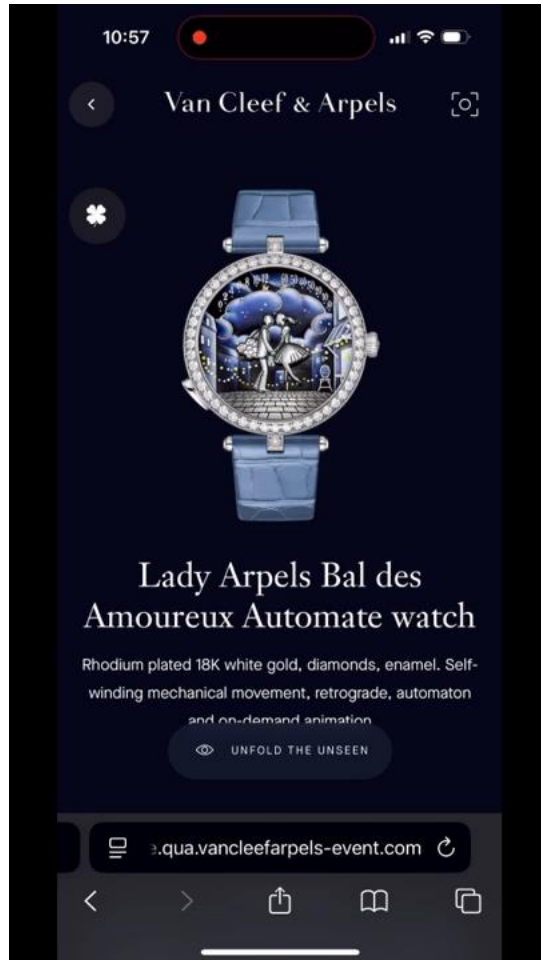

Find your luck

OK

Ne pas inclure universes pages dans la possibilité de result page du bouton « Find your Luck »