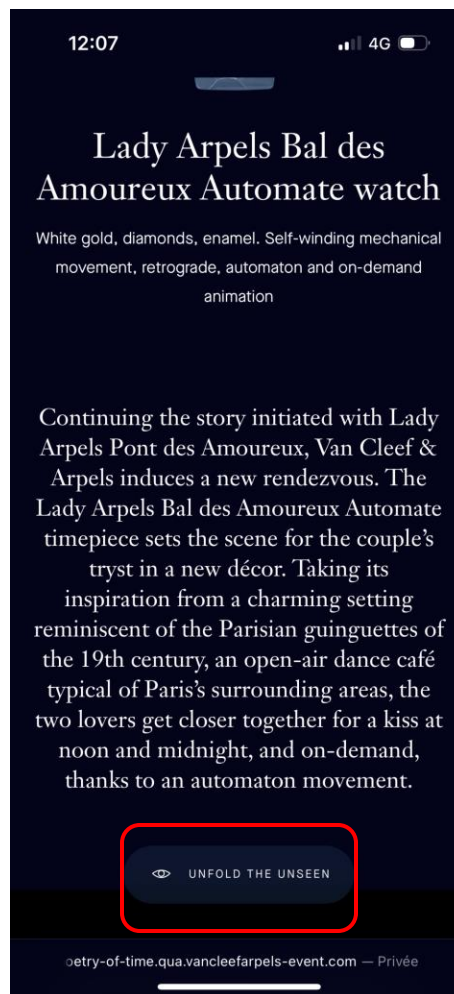

：
Poetry of Time
時間的詩篇

(CN)About

OK

Mettre le titre « Poetry of Time » en chinois en 2^{ème} ligne. Ici le titre est coupé, pas très esthétique

：

Poetry of Time
時間的詩篇

OK

(CN) Inerlude pages + PDP + Universe pages