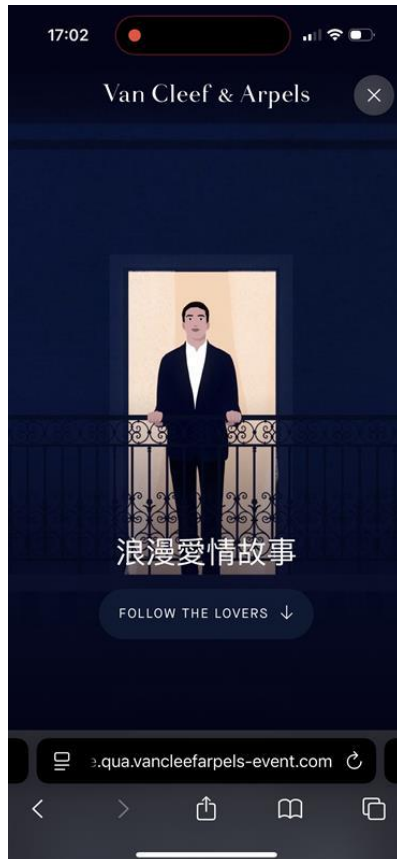

(CN) interlude pages love story

Les CTA sur le premier bloc n'est pas traduit